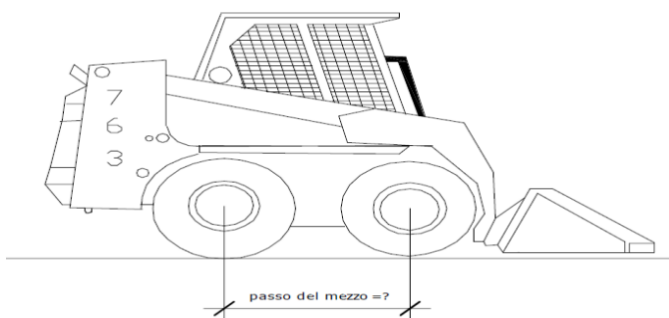

LUNGHEZZA DELLE RAMPE

La lunghezza della rampa è strettamente correlata alla sua pendenza o inclinazione.

L'addetto all'uso della rampa, prima di utilizzarla, deve verificare che essa rispetti il seguente requisito fondamentale d'uso:

Quindi, per stabilire la lunghezza minima delle rampe da utilizzare per superare la massima pendenza ammessa l'addetto deve applicare la seguente formula: (valida per operazioni di caricamento su terreno pianeggiante)

carico sul quale condurre il mezzo); applicando la formula sopra citata con la massima pendenza ammessa, si otterrà il seguente

Dislivello	Lungh. Min
0,6	2
0,7	2,4
0,8	2,7
0,9	3
1	3,4
1,1	3,7
1,2	4
1,3	4,4
1,4	4,7

$$\text{Lunghezza}_{\text{ della rampa (metri)}} = \frac{\text{dislivello (metri)} \times 100}{\text{pendenza in \%}}$$

$$\text{Lunghezza}_{\text{ rampa}} = \frac{1,20\text{m} \times 100}{30\%} = 4,00\text{m}$$